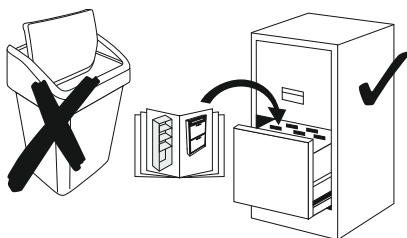

Installation manual

AYSON: komoda 2d1s

Code	Dimensions			Package	
001	870	364	22	1	1/1
002	884	360	16/32	1	1/1
003	884	360	16/32	1	1/1
004	798	334	16	1	1/1
005	798	310	16	1	1/1
006	586	395	16	2	1/1
008	792	151	16	1	1/1
009	742	100	16	1	1/1
010	798	60	16	1	1/1
011	300	100	16	1	1/1
012	300	100	16	1	1/1
013	60	284	16	1	1/1
015	798	60	30	2	1/1
016	826	407	3	1	1/1
017	826	407	3	1	1/1
018	760	302	3	1	1/1
accessories				1	1/1

<p>x2 e1</p> <p>Ø 7x50mm</p> 	<p>x10 r1</p> <p>Ø 15x12mm</p> 	<p>x10 r16</p> 	<p>x2 s2</p> 
<p>x4 a143</p> 	<p>x4 b119</p> 	<p>x28 f1</p> <p>Ø 8x30mm</p> 	<p>x28 p25</p> <p>Ø 3,5x16n</p> 
<p>x6 l2</p> 	<p>x4 d1</p> <p>Ø 5x17 mm</p> 	<p>x1 n14</p> 	<p>x1 p17</p> <p>Ø 6x60 mm</p> 
<p>x1 f3</p> <p>Ø 10x50 mm</p> 	<p>x5 k1</p> 	<p>x4 c412.030</p> 	<p>x8 p42</p> <p>Ø 3,5x25mm</p> 
<p>x1 L300</p> 	<p>x4 s4</p> 	<p>x1 z1</p> 	