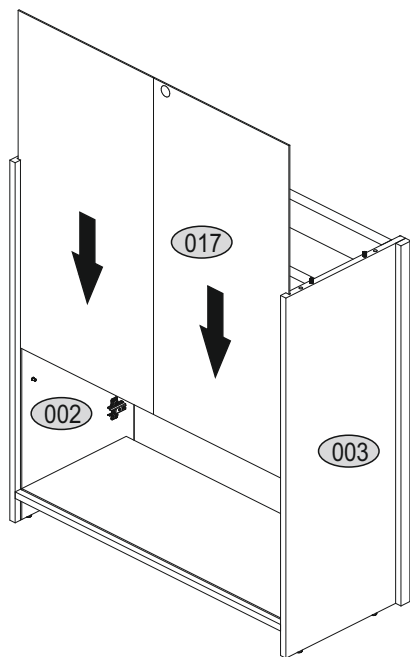

Installation manual

AYSON: komoda 2d1s

Code	Dimensions			Package	
001	870	364	22	1	1/1
002	884	360	16/32	1	1/1
003	884	360	16/32	1	1/1
004	798	334	16	1	1/1
005	798	310	16	1	1/1
006	586	395	16	2	1/1
008	792	151	16	1	1/1
009	742	100	16	1	1/1
010	798	60	16	1	1/1
011	300	100	16	1	1/1
012	300	100	16	1	1/1
013	60	284	16	1	1/1
015	798	60	30	2	1/1
016	826	407	3	1	1/1
017	826	407	3	1	1/1
018	760	302	3	1	1/1
accessories				1	1/1

<p>x2 e1</p> <p>Ø 7x50mm</p> 	<p>x10 r1</p> <p>Ø 15x12mm</p> 	<p>x10 r16</p> 	<p>x2 s2</p> 
<p>x4 a143</p> 	<p>x4 b119</p> 	<p>x28 f1</p> <p>Ø 8x30mm</p> 	<p>x28 p25</p> <p>Ø 3,5x16n</p> 
<p>x6 l2</p> 	<p>x4 d1</p> <p>Ø 5x17 mm</p> 	<p>x1 n14</p> 	<p>x1 p17</p> <p>Ø 6x60 mm</p> 
<p>x1 f3</p> <p>Ø 10x50 mm</p> 	<p>x5 k1</p> 	<p>x4 c412.030</p> 	<p>x8 p42</p> <p>Ø 3,5x25mm</p> 
<p>x1 L300</p> 	<p>x4 s4</p> 	<p>x1 z1</p> 	

1

2

3

4

5

6

7

8