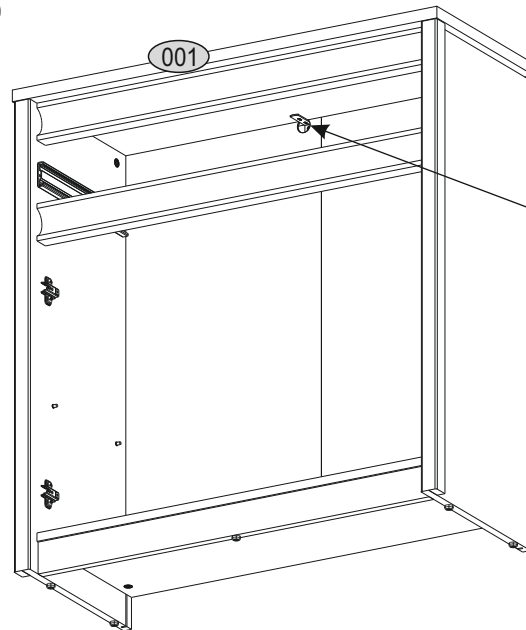

Installation manual

AYSON: komoda 2d1s

Code	Dimensions			Package	
001	870	364	22	1	1/1
002	884	360	16/32	1	1/1
003	884	360	16/32	1	1/1
004	798	334	16	1	1/1
005	798	310	16	1	1/1
006	586	395	16	2	1/1
008	792	151	16	1	1/1
009	742	100	16	1	1/1
010	798	60	16	1	1/1
011	300	100	16	1	1/1
012	300	100	16	1	1/1
013	60	284	16	1	1/1
015	798	60	30	2	1/1
016	826	407	3	1	1/1
017	826	407	3	1	1/1
018	760	302	3	1	1/1
accessories				1	1/1

1

2

3

4

5

6

7

8