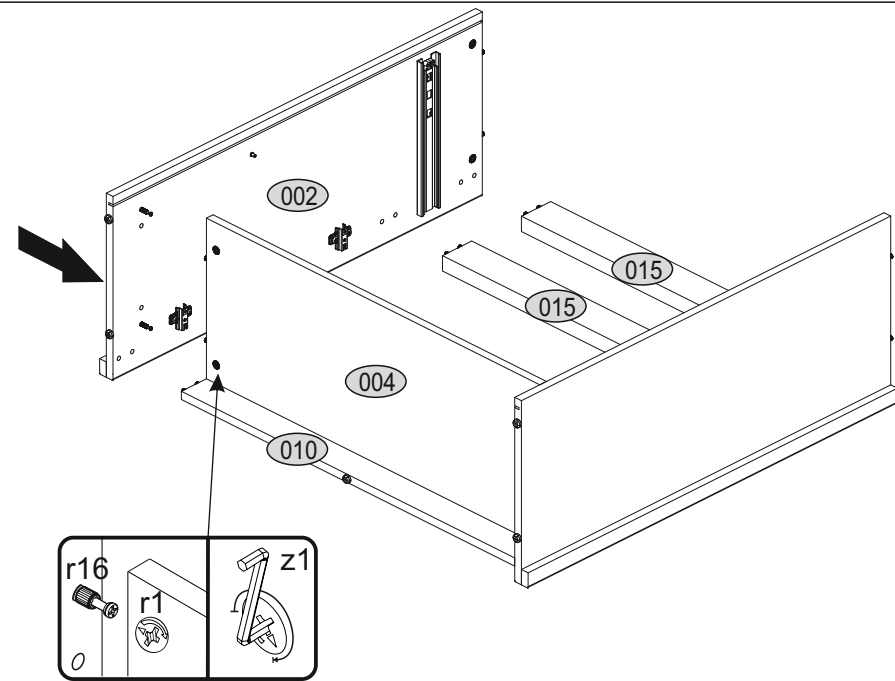

Installation manual

AYSON: komoda 2d1s

Code	Dimensions			Package	
001	870	364	22	1	1/1
002	884	360	16/32	1	1/1
003	884	360	16/32	1	1/1
004	798	334	16	1	1/1
005	798	310	16	1	1/1
006	586	395	16	2	1/1
008	792	151	16	1	1/1
009	742	100	16	1	1/1
010	798	60	16	1	1/1
011	300	100	16	1	1/1
012	300	100	16	1	1/1
013	60	284	16	1	1/1
015	798	60	30	2	1/1
016	826	407	3	1	1/1
017	826	407	3	1	1/1
018	760	302	3	1	1/1
accessories				1	1/1

<p>x2 e1</p> <p>Ø 7x50mm</p> 	<p>x10 r1</p> <p>Ø 15x12mm</p> 	<p>x10 r16</p> 	<p>x2 s2</p> 
<p>x4 a143</p> 	<p>x4 b119</p> 	<p>x28 f1</p> <p>Ø 8x30mm</p> 	<p>x28 p25</p> <p>Ø 3,5x16n</p> 
<p>x6 l2</p> 	<p>x4 d1</p> <p>Ø 5x17 mm</p> 	<p>x1 n14</p> 	<p>x1 p17</p> <p>Ø 6x60 mm</p> 
<p>x1 f3</p> <p>Ø 10x50 mm</p> 	<p>x5 k1</p> 	<p>x4 c412.030</p> 	<p>x8 p42</p> <p>Ø 3,5x25mm</p> 
<p>x1 L300</p> 	<p>x4 s4</p> 	<p>x1 z1</p> 	

1

2

3

4

5

6

7

8