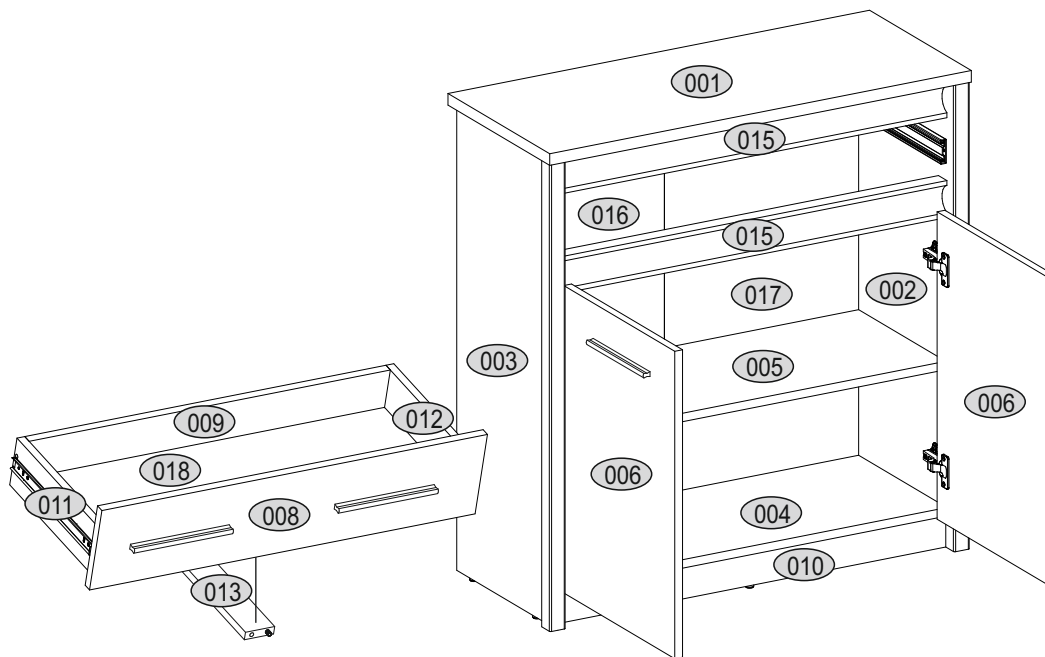

Installation manual

AYSON: komoda 2d1s

Code	Dimensions			Package	
001	870	364	22	1	1/1
002	884	360	16/32	1	1/1
003	884	360	16/32	1	1/1
004	798	334	16	1	1/1
005	798	310	16	1	1/1
006	586	395	16	2	1/1
008	792	151	16	1	1/1
009	742	100	16	1	1/1
010	798	60	16	1	1/1
011	300	100	16	1	1/1
012	300	100	16	1	1/1
013	60	284	16	1	1/1
015	798	60	30	2	1/1
016	826	407	3	1	1/1
017	826	407	3	1	1/1
018	760	302	3	1	1/1
accessories				1	1/1

<p>x2 e1</p> <p>Ø 7x50mm</p> 	<p>x10 r1</p> <p>Ø 15x12mm</p> 	<p>x10 r16</p> 	<p>x2 s2</p> 
<p>x4 a143</p> 	<p>x4 b119</p> 	<p>x28 f1</p> <p>Ø 8x30mm</p> 	<p>x28 p25</p> <p>Ø 3,5x16n</p> 
<p>x6 l2</p> 	<p>x4 d1</p> <p>Ø 5x17 mm</p> 	<p>x1 n14</p> 	<p>x1 p17</p> <p>Ø 6x60 mm</p> 
<p>x1 f3</p> <p>Ø 10x50 mm</p> 	<p>x5 k1</p> 	<p>x4 c412.030</p> 	<p>x8 p42</p> <p>Ø 3,5x25mm</p> 
<p>x1 L300</p> 	<p>x4 s4</p> 	<p>x1 z1</p> 	

1

2

3

4

5

6

7

8