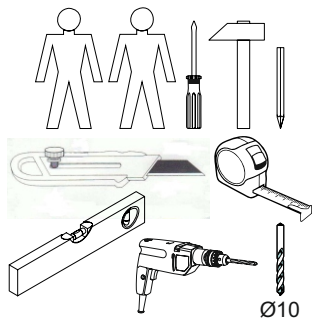

Installation manual

AYSON: komoda 2d1s

Code	Dimensions			Package	
001	870	364	22	1	1/1
002	884	360	16/32	1	1/1
003	884	360	16/32	1	1/1
004	798	334	16	1	1/1
005	798	310	16	1	1/1
006	586	395	16	2	1/1
008	792	151	16	1	1/1
009	742	100	16	1	1/1
010	798	60	16	1	1/1
011	300	100	16	1	1/1
012	300	100	16	1	1/1
013	60	284	16	1	1/1
015	798	60	30	2	1/1
016	826	407	3	1	1/1
017	826	407	3	1	1/1
018	760	302	3	1	1/1
accessories				1	1/1

<p>x2 e1</p> <p>Ø 7x50mm</p> 	<p>x10 r1</p> <p>Ø 15x12mm</p> 	<p>x10 r16</p> 	<p>x2 s2</p> 
<p>x4 a143</p> 	<p>x4 b119</p> 	<p>x28 f1</p> <p>Ø 8x30mm</p> 	<p>x28 p25</p> <p>Ø 3,5x16n</p> 
<p>x6 l2</p> 	<p>x4 d1</p> <p>Ø 5x17 mm</p> 	<p>x1 n14</p> 	<p>x1 p17</p> <p>Ø 6x60 mm</p> 
<p>x1 f3</p> <p>Ø 10x50 mm</p> 	<p>x5 k1</p> 	<p>x4 c412.030</p> 	<p>x8 p42</p> <p>Ø 3,5x25mm</p> 
<p>x1 L300</p> 	<p>x4 s4</p> 	<p>x1 z1</p> 	