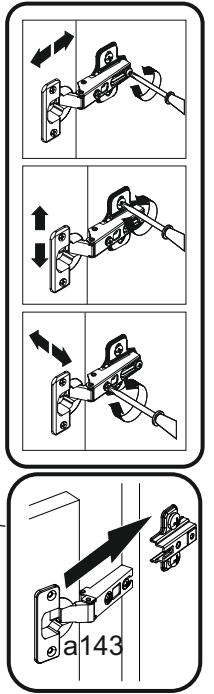

Installation manual

AYSON: komoda 2d1s

Code	Dimensions			Package	
001	870	364	22	1	1/1
002	884	360	16/32	1	1/1
003	884	360	16/32	1	1/1
004	798	334	16	1	1/1
005	798	310	16	1	1/1
006	586	395	16	2	1/1
008	792	151	16	1	1/1
009	742	100	16	1	1/1
010	798	60	16	1	1/1
011	300	100	16	1	1/1
012	300	100	16	1	1/1
013	60	284	16	1	1/1
015	798	60	30	2	1/1
016	826	407	3	1	1/1
017	826	407	3	1	1/1
018	760	302	3	1	1/1
accessories				1	1/1

<p>x2 e1</p> <p>Ø 7x50mm</p> 	<p>x10 r1</p> <p>Ø 15x12mm</p> 	<p>x10 r16</p> 	<p>x2 s2</p> 
<p>x4 a143</p> 	<p>x4 b119</p> 	<p>x28 f1</p> <p>Ø 8x30mm</p> 	<p>x28 p25</p> <p>Ø 3,5x16n</p> 
<p>x6 l2</p> 	<p>x4 d1</p> <p>Ø 5x17 mm</p> 	<p>x1 n14</p> 	<p>x1 p17</p> <p>Ø 6x60 mm</p> 
<p>x1 f3</p> <p>Ø 10x50 mm</p> 	<p>x5 k1</p> 	<p>x4 c412.030</p> 	<p>x8 p42</p> <p>Ø 3,5x25mm</p> 
<p>x1 L300</p> 	<p>x4 s4</p> 	<p>x1 z1</p> 	

9

10

11

12

13