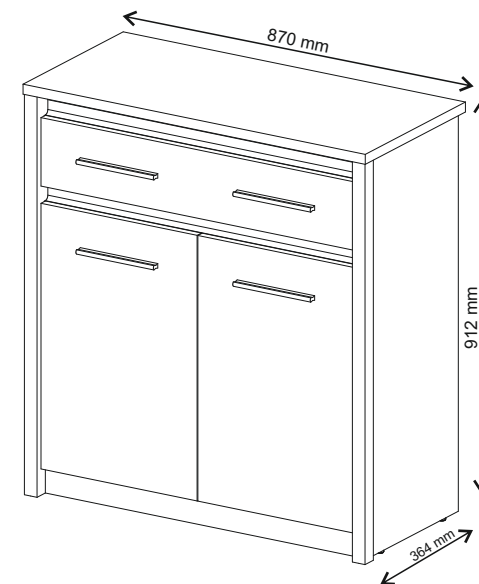

Installation manual

AYSON: komoda 2d1s

Code	Dimensions			Package	
001	870	364	22	1	1/1
002	884	360	16/32	1	1/1
003	884	360	16/32	1	1/1
004	798	334	16	1	1/1
005	798	310	16	1	1/1
006	586	395	16	2	1/1
008	792	151	16	1	1/1
009	742	100	16	1	1/1
010	798	60	16	1	1/1
011	300	100	16	1	1/1
012	300	100	16	1	1/1
013	60	284	16	1	1/1
015	798	60	30	2	1/1
016	826	407	3	1	1/1
017	826	407	3	1	1/1
018	760	302	3	1	1/1
accessories				1	1/1

<p>x2 e1</p> <p>Ø 7x50mm</p> 	<p>x10 r1</p> <p>Ø 15x12mm</p> 	<p>x10 r16</p> 	<p>x2 s2</p> 
<p>x4 a143</p> 	<p>x4 b119</p> 	<p>x28 f1</p> <p>Ø 8x30mm</p> 	<p>x28 p25</p> <p>Ø 3,5x16n</p> 
<p>x6 l2</p> 	<p>x4 d1</p> <p>Ø 5x17 mm</p> 	<p>x1 n14</p> 	<p>x1 p17</p> <p>Ø 6x60 mm</p> 
<p>x1 f3</p> <p>Ø 10x50 mm</p> 	<p>x5 k1</p> 	<p>x4 c412.030</p> 	<p>x8 p42</p> <p>Ø 3,5x25mm</p> 
<p>x1 L300</p> 	<p>x4 s4</p> 	<p>x1 z1</p> 	