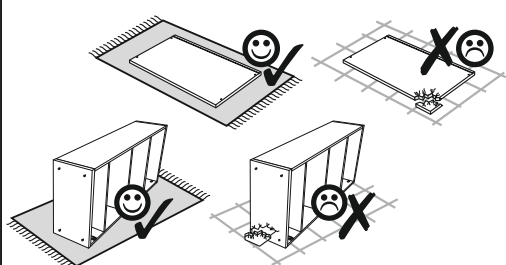

Installation manual

AYSON: komoda 2d1s

Code	Dimensions			Package	
001	870	364	22	1	1/1
002	884	360	16/32	1	1/1
003	884	360	16/32	1	1/1
004	798	334	16	1	1/1
005	798	310	16	1	1/1
006	586	395	16	2	1/1
008	792	151	16	1	1/1
009	742	100	16	1	1/1
010	798	60	16	1	1/1
011	300	100	16	1	1/1
012	300	100	16	1	1/1
013	60	284	16	1	1/1
015	798	60	30	2	1/1
016	826	407	3	1	1/1
017	826	407	3	1	1/1
018	760	302	3	1	1/1
accessories				1	1/1

<p>x2 e1</p> <p>Ø 7x50mm</p> 	<p>x10 r1</p> <p>Ø 15x12mm</p> 	<p>x10 r16</p> 	<p>x2 s2</p> 
<p>x4 a143</p> 	<p>x4 b119</p> 	<p>x28 f1</p> <p>Ø 8x30mm</p> 	<p>x28 p25</p> <p>Ø 3,5x16n</p> 
<p>x6 l2</p> 	<p>x4 d1</p> <p>Ø 5x17 mm</p> 	<p>x1 n14</p> 	<p>x1 p17</p> <p>Ø 6x60 mm</p> 
<p>x1 f3</p> <p>Ø 10x50 mm</p> 	<p>x5 k1</p> 	<p>x4 c412.030</p> 	<p>x8 p42</p> <p>Ø 3,5x25mm</p> 
<p>x1 L300</p> 	<p>x4 s4</p> 	<p>x1 z1</p> 	