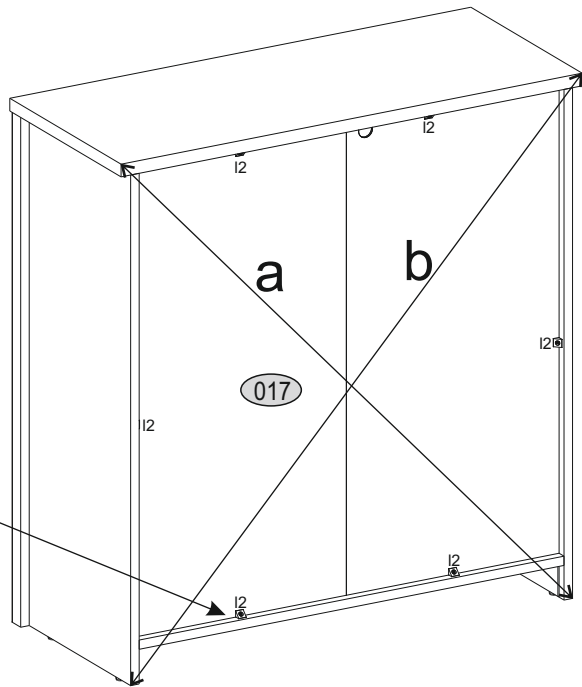

Installation manual

AYSON: komoda 2d1s

Code	Dimensions			Package	
001	870	364	22	1	1/1
002	884	360	16/32	1	1/1
003	884	360	16/32	1	1/1
004	798	334	16	1	1/1
005	798	310	16	1	1/1
006	586	395	16	2	1/1
008	792	151	16	1	1/1
009	742	100	16	1	1/1
010	798	60	16	1	1/1
011	300	100	16	1	1/1
012	300	100	16	1	1/1
013	60	284	16	1	1/1
015	798	60	30	2	1/1
016	826	407	3	1	1/1
017	826	407	3	1	1/1
018	760	302	3	1	1/1
accessories				1	1/1

<p>x2 e1</p> <p>Ø 7x50mm</p> 	<p>x10 r1</p> <p>Ø 15x12mm</p> 	<p>x10 r16</p> 	<p>x2 s2</p> 
<p>x4 a143</p> 	<p>x4 b119</p> 	<p>x28 f1</p> <p>Ø 8x30mm</p> 	<p>x28 p25</p> <p>Ø 3,5x16n</p> 
<p>x6 l2</p> 	<p>x4 d1</p> <p>Ø 5x17 mm</p> 	<p>x1 n14</p> 	<p>x1 p17</p> <p>Ø 6x60 mm</p> 
<p>x1 f3</p> <p>Ø 10x50 mm</p> 	<p>x5 k1</p> 	<p>x4 c412.030</p> 	<p>x8 p42</p> <p>Ø 3,5x25mm</p> 
<p>x1 L300</p> 	<p>x4 s4</p> 	<p>x1 z1</p> 	

1

2

3

4

5

6

7

8