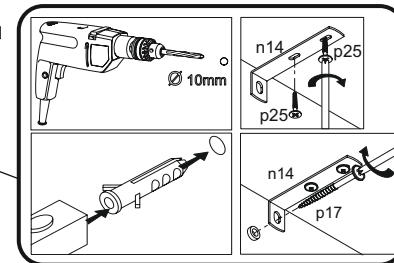

Installation manual

AYSON: komoda 2d1s

Code	Dimensions			Package	
001	870	364	22	1	1/1
002	884	360	16/32	1	1/1
003	884	360	16/32	1	1/1
004	798	334	16	1	1/1
005	798	310	16	1	1/1
006	586	395	16	2	1/1
008	792	151	16	1	1/1
009	742	100	16	1	1/1
010	798	60	16	1	1/1
011	300	100	16	1	1/1
012	300	100	16	1	1/1
013	60	284	16	1	1/1
015	798	60	30	2	1/1
016	826	407	3	1	1/1
017	826	407	3	1	1/1
018	760	302	3	1	1/1
accessories				1	1/1

<p>x2 e1</p> <p>Ø 7x50mm</p> 	<p>x10 r1</p> <p>Ø 15x12mm</p> 	<p>x10 r16</p> 	<p>x2 s2</p> 
<p>x4 a143</p> 	<p>x4 b119</p> 	<p>x28 f1</p> <p>Ø 8x30mm</p> 	<p>x28 p25</p> <p>Ø 3,5x16n</p> 
<p>x6 l2</p> 	<p>x4 d1</p> <p>Ø 5x17 mm</p> 	<p>x1 n14</p> 	<p>x1 p17</p> <p>Ø 6x60 mm</p> 
<p>x1 f3</p> <p>Ø 10x50 mm</p> 	<p>x5 k1</p> 	<p>x4 c412.030</p> 	<p>x8 p42</p> <p>Ø 3,5x25mm</p> 
<p>x1 L300</p> 	<p>x4 s4</p> 	<p>x1 z1</p> 	

1

2

3

4

5

6

7

8