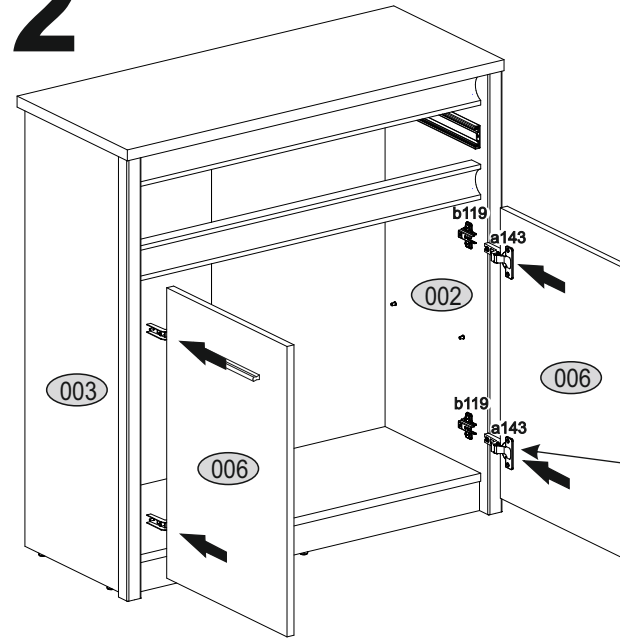

Installation manual

AYSON: komoda 2d1s

Code	Dimensions			Package	
001	870	364	22	1	1/1
002	884	360	16/32	1	1/1
003	884	360	16/32	1	1/1
004	798	334	16	1	1/1
005	798	310	16	1	1/1
006	586	395	16	2	1/1
008	792	151	16	1	1/1
009	742	100	16	1	1/1
010	798	60	16	1	1/1
011	300	100	16	1	1/1
012	300	100	16	1	1/1
013	60	284	16	1	1/1
015	798	60	30	2	1/1
016	826	407	3	1	1/1
017	826	407	3	1	1/1
018	760	302	3	1	1/1
accessories				1	1/1

<p>x2 e1</p> <p>Ø 7x50mm</p> 	<p>x10 r1</p> <p>Ø 15x12mm</p> 	<p>x10 r16</p> 	<p>x2 s2</p> 
<p>x4 a143</p> 	<p>x4 b119</p> 	<p>x28 f1</p> <p>Ø 8x30mm</p> 	<p>x28 p25</p> <p>Ø 3,5x16n</p> 
<p>x6 l2</p> 	<p>x4 d1</p> <p>Ø 5x17 mm</p> 	<p>x1 n14</p> 	<p>x1 p17</p> <p>Ø 6x60 mm</p> 
<p>x1 f3</p> <p>Ø 10x50 mm</p> 	<p>x5 k1</p> 	<p>x4 c412.030</p> 	<p>x8 p42</p> <p>Ø 3,5x25mm</p> 
<p>x1 L300</p> 	<p>x4 s4</p> 	<p>x1 z1</p> 	

9

10

11

12

13